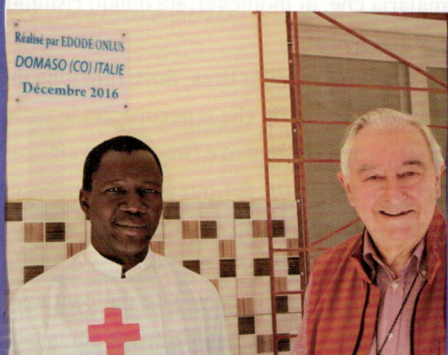

NOTIZIE IN BREVE

◆ Durante il campo di lavoro e di amicizia il 28 dicembre 2016 sono stati inaugurati all'ospedale di Nanoro il triage (pronto soccorso) e il reparto infettivi realizzati rispettivamente dal CAM SAFA e dalla EDODÈ ONLUS di Domaso (Co) nostra collaboratrice. -----

ne primaria con una tesi dal titolo "Uno studio di caso nella scuola primaria S. Anna di Nanoro in Burkina Faso. Analisi del contesto educativo e didattico della classe CP2".

Complimenti e felicitazioni! -----